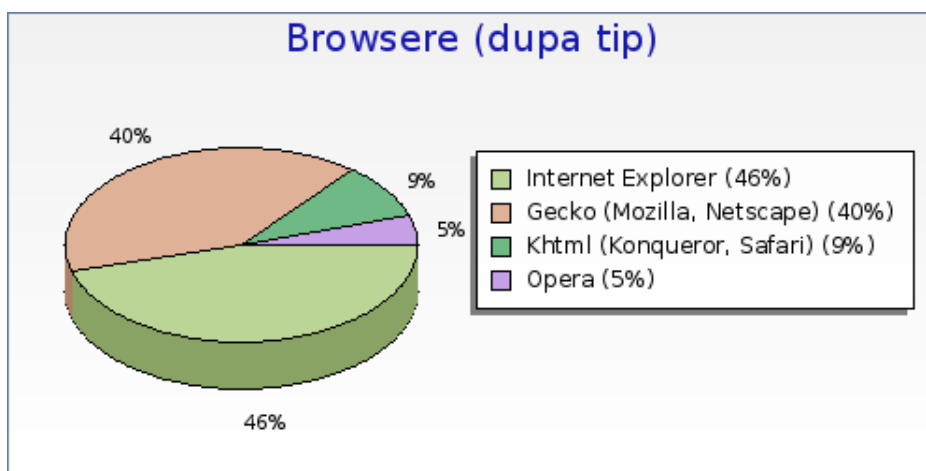

Operating Systems Interest

Operating Systems Interest	Numar	Pagini pe vizita	Pagini pe vizite significante	rata de visitare a primii pagini	Durata medie de vizita
 Windows XP	5911	4.7	7.6	43 %	01:03:47
 Windows Vista	707	4.0	6.2	41 %	01:03:11
 Windows Server 2003	326	1.3	5.2	94 %	01:00:50
 Mac OS	170	4.2	5.4	29 %	01:03:15
- Unknown	108	1.2	2.2	87 %	01:01:27
 Linux	85	2.2	2.9	36 %	01:01:46
 Windows NT	83	2.8	4.0	40 %	01:02:05

Muzeul de Arta - Setarile Vizitatorilor

An 2009

Browsere (dupa tip)

Browsere (dupa tip)	Numar
Internet Explorer	3403 (45.6 %)
Gecko (Mozilla, Netscape)	3011 (40.3 %)
Khtml (Konqueror, Safari)	693 (9.3 %)
Opera	359 (4.8 %)