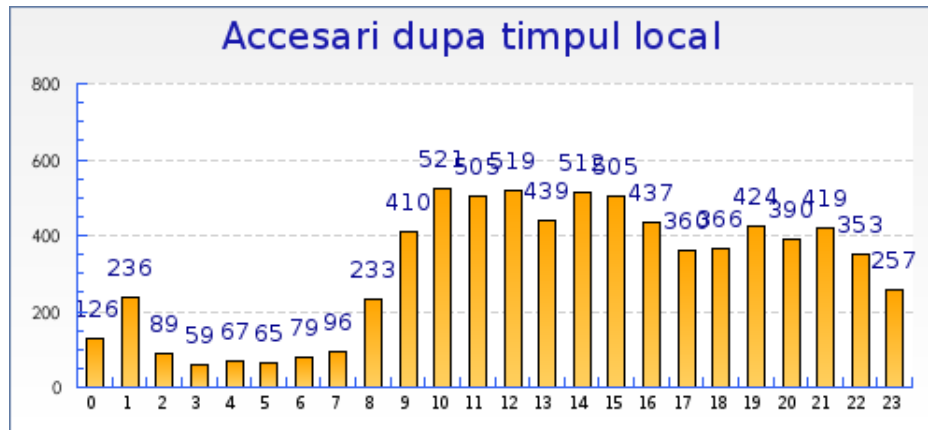

Sumarul Perioadei

	An 2002	An 2003	An 2004	An 2005	An 2006	An 2007	An 2008	An 2009
Accesari	Nici o visita	Nici o visita	Nici o visita	Nici o visita	Nici o visita	Nici o visita	+ 258% (2087)	+ 0% (7467)
Pagini Accesate	Nici o visita	Nici o visita	Nici o visita	Nici o visita	Nici o visita	Nici o visita	+ 157% (12859)	+ 0% (32992)

Grafic pentru sumarul statisticilor

Muzeul de Artă - Informațiile Vizitatorilor

An 2009

Grafic pentru a arata sumarul statisticilor pe termen lung

Grafic pentru durata vizitei fiecarui vizitator

Grafic pentru numarul de accesari pe ora pentru server

Muzeul de Arta - Informatiile Vizitatorilor

An 2009

Grafic pentru numarul de accesari pe ora pentru vizitator

Muzeul de Arta - Vizitatori precedenti

An 2009

Statistici

Pentru perioada selectata	
Vizitatori noi	5014
Vizitatori precedenti	899
Rata de re-visitare	15%
Numarul de vizite pe vizitator	1.3 vizite