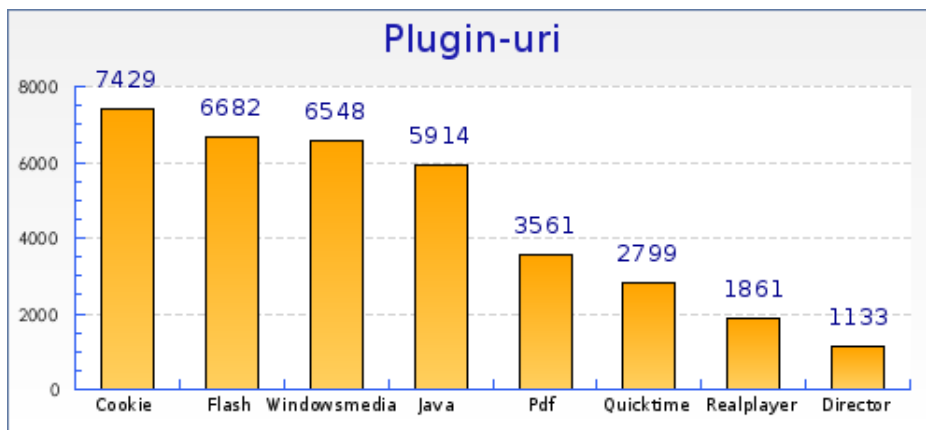

Muzeul de Artă - Setările Vizitatorilor

An 2009

Rezolutia ecranului

Rezolutia ecranului	Numar
1024x768	2500 (33.5 %)
1280x1024	1570 (21.0 %)
1280x800	1017 (13.6 %)
800x600	522 (7.0 %)
1440x900	430 (5.8 %)
1152x864	329 (4.4 %)
1680x1050	304 (4.1 %)
1280x768	186 (2.5 %)
1280x960	142 (1.9 %)
1024x1024	44 (0.6 %)

Screen Resolutions Interest

Screen Resolutions Interest	Numar	Pagini pe vizita	Pagini pe vizite significante	rata de vizitare a primii pagini	Durata medie de vizita
1024x768	2500	4.7	7.1	39 %	01:03:39
1280x1024	1570	5.4	8.4	41 %	01:04:34
1280x800	1017	4.0	6.0	41 %	01:03:11
800x600	522	1.5	5.0	87 %	01:01:26
1440x900	430	3.3	6.3	57 %	01:02:15
1152x864	329	3.3	6.0	53 %	01:02:11
1680x1050	304	4.8	7.1	38 %	01:03:09
1280x768	186	9.2	12.0	25 %	01:09:24
1280x960	142	5.3	8.8	45 %	01:03:12