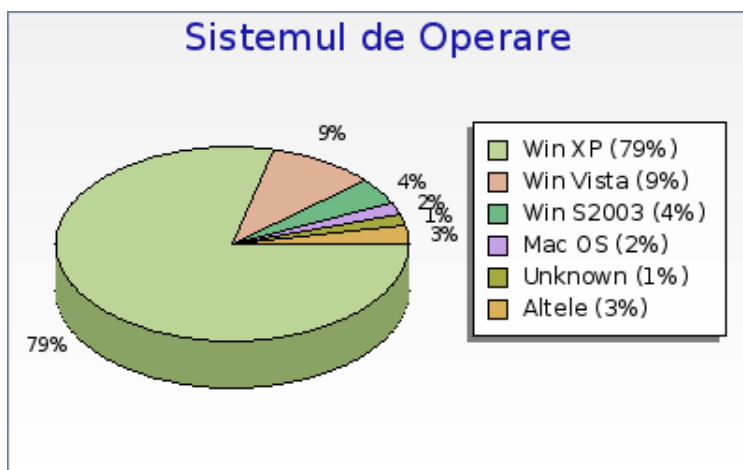

Muzeul de Arta - Setarile Vizitatorilor

An 2009