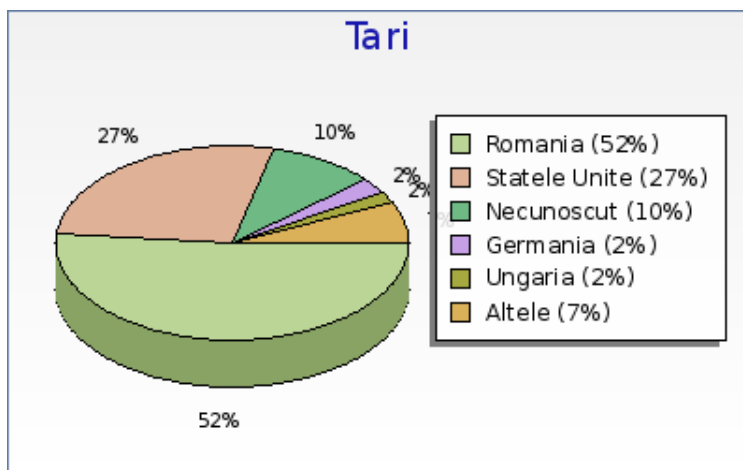

Sumarul Tarilor

Numarul tarilor diferite : 40

Sumarul Tarilor	Numar
 Romania	3858 (51.7 %)
 Statele Unite	2049 (27.4 %)
 Necunoscut	726 (9.7 %)
 Germania	175 (2.3 %)
 Ungaria	150 (2.0 %)
 United Kingdom	148 (2.0 %)
 Republica Moldova	76 (1.0 %)
 Franta	56 (0.7 %)

Muzeul de Arta - Originea Vizitatorilor

An 2009

Sumarul Tarilor	Numar
 Austria	39 (0.5 %)
 Italia	35 (0.5 %)

Countries Interests

Countries Interests	Numar	Pagini pe vizita	Pagini pe vizite significante	rata de vizitare a primii pagini	Durata medie de vizita
 Romania	3858	5.1	8.0	41 %	01:04:10
 Statele Unite	2049	3.2	6.1	57 %	01:02:26
 Necunoscut	726	3.9	6.3	46 %	01:03:13
 Germania	175	5.7	7.1	24 %	01:04:57
 Ungaria	150	5.6	7.4	28 %	01:04:30
 United Kingdom	148	3.8	5.6	41 %	01:01:46
 Republica Moldova	76	1.7	3.6	72 %	01:02:09