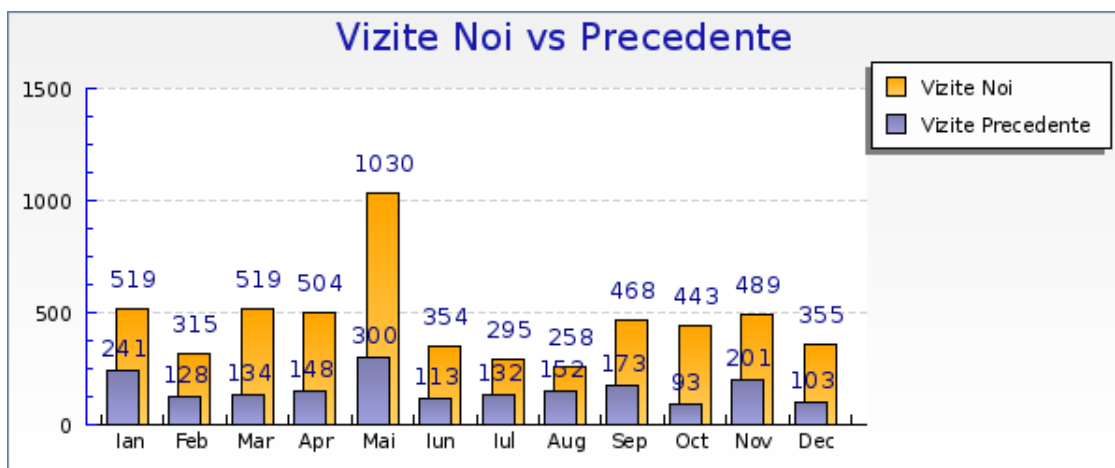

Muzeul de Arta - Vizitatori precedenti

An 2009

Statistici

Pentru perioada selectata	
Vizitatori noi	5014
Vizitatori precedenti	899
Rata de re-visitare	15%
Numarul de vizite pe vizitator	1.3 vizite

Vizite Noi vs Precedente

	Vizite Precedente	Vizite Noi
Accesari	1918 (26%)	5549 (74%)
Pagini Accesate	12166 (37%)	20826 (63%)
Pagini pe vizitator	6.3	3.8
Durata medie de vizita	5min 45s	2min 44s
Timpul mediu petrecut pe pagin	54 s	43 s
rata de visitare a primii pagini	38%	47%

Grafic pentru a arata vizitele Noi vs Precedente