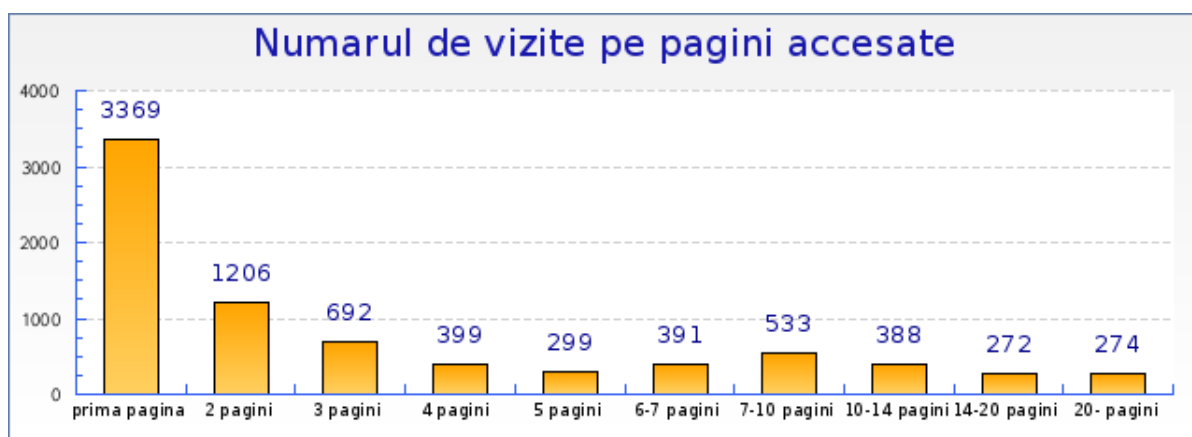

Muzeul de Arta - Informatie accesari Pagini

An 2009

		00:01:33
Caiet de impresii	38:30:12	00:01:41
Publicatii - Noutati	34:43:37	00:02:02
Personal	34:26:35	00:02:19
Muzeul - Galeria Nationala	31:45:36	00:01:20
Muzeul - Arta Decorativa	30:37:37	00:02:10
Expozitii Temporare - In Curand	30:08:21	00:01:55
Contact	21:33:59	00:01:47
Muzeul - Colectia de Grafica	17:04:51	00:01:18
Legaturi Utile	15:15:32	00:01:34
Expozitii Temporare - In_Prezent	10:06:06	00:01:25
Evenimente - Arhiva - Noaptea Muzeelor - 16 mai 2...	09:42:07	00:02:25
+ Expozitii Temporare - Arhiva - Mattis-Teutsch, a...	09:37:40	00:01:55
Expozitii Temporare - Arhiva	09:36:41	00:00:54
Servicii	08:48:48	00:01:01
Educatie	08:02:42	00:00:38
Expozitii Temporare - Programul expozitional pe an...	05:50:14	00:01:34
Dosar de presa	05:32:34	00:00:45
Parteneri Media	05:32:03	00:00:52
+ Expozitii Temporare - Arhiva - Constantin Brânc...	05:14:55	00:01:37
Muzeul - Presentare_Generala	05:10:02	00:00:52
Evenimente - Arhiva - Noaptea muzeelor - 17 mai 2...	04:54:07	00:00:57
Evenimente - Arhiva	03:27:04	00:00:47

Grafic pentru a arata numarul de vizite pe pagini accesate