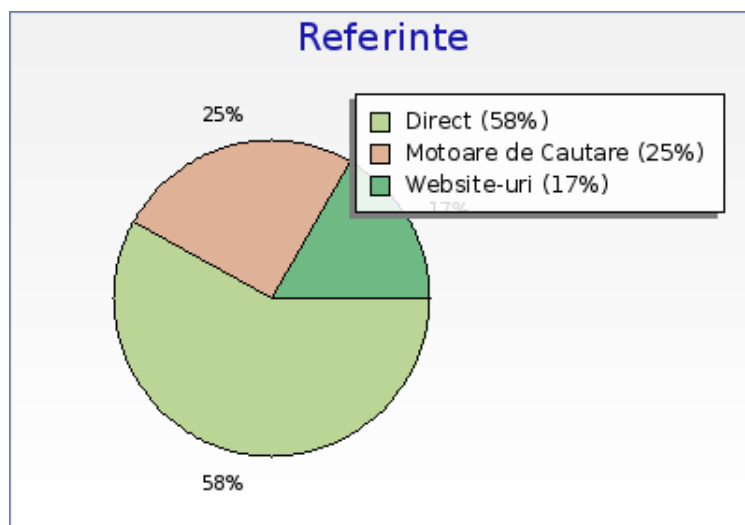

Screen Resolutions Interest

Screen Resolutions Interest	Numar	Pagini pe vizita	Pagini pe vizite significante	rata de vizitare a primii pagini	Durata medie de vizita
1024x768	2500	4.7	7.1	39 %	01:03:39
1280x1024	1570	5.4	8.4	41 %	01:04:34
1280x800	1017	4.0	6.0	41 %	01:03:11
800x600	522	1.5	5.0	87 %	01:01:26
1440x900	430	3.3	6.3	57 %	01:02:15
1152x864	329	3.3	6.0	53 %	01:02:11
1680x1050	304	4.8	7.1	38 %	01:03:09
1280x768	186	9.2	12.0	25 %	01:09:24
1280x960	142	5.3	8.8	45 %	01:03:12

Muzeul de Arta - Setarile Vizitatorilor

An 2009

Normal/Ecran alungit

Normal/Ecran alungit	Numar
Normal	5225 (70.0 %)
Ecran Alungit	2165 (29.0 %)
Dual Screen	32 (0.4 %)

Muzeul de Arta - Referals

An 2009

Harta vizitatorilor dupa referals

Access type Interests

Access type Interests	Numar	Pagini pe vizita	Pagini pe vizite semnificante	rata de visitare a primii pagini	Durata medie de vizita
Accesari Directe	4355	5.3	7.4	33 %	01:04:19
Motoare de cautare	1869	2.9	6.2	63 %	01:02:08
Website-uri	1243	3.5	7.6	61 %	01:02:49