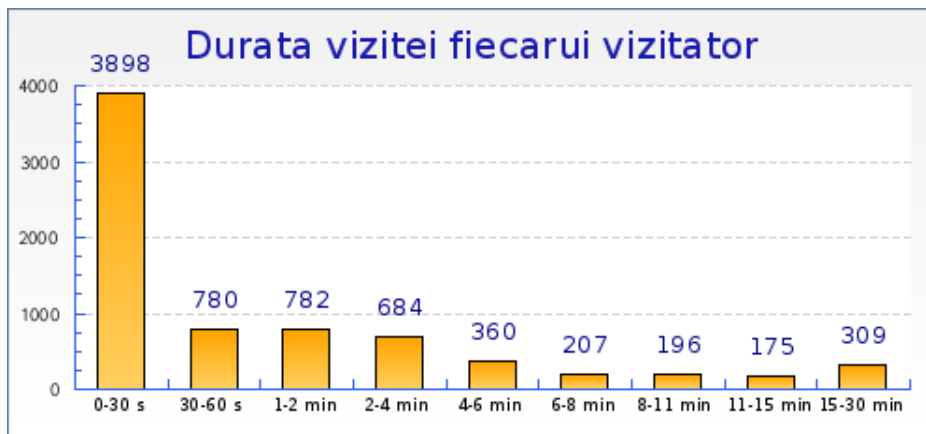

Sumarul Perioadei

	An 2002	An 2003	An 2004	An 2005	An 2006	An 2007	An 2008	An 2009
Accesari	Nici o visita	Nici o visita	Nici o visita	Nici o visita	Nici o visita	Nici o visita	+ 258% (2087)	+ 0% (7467)
Pagini Accesate	Nici o visita	Nici o visita	Nici o visita	Nici o visita	Nici o visita	Nici o visita	+ 157% (12859)	+ 0% (32992)

Grafic pentru sumarul statisticilor

Muzeul de Artă - Informațiile Vizitatorilor

An 2009

Grafic pentru a arata sumarul statisticilor pe termen lung

Grafic pentru durata vizitei fiecarui vizitator

Grafic pentru numarul de accesari pe ora pentru server

Muzeul de Arta - Informatiile Vizitatorilor

An 2009

Grafic pentru numarul de accesari pe ora pentru vizitator

Muzeul de Arta - Vizitatori precedenti

An 2009

Statistici

Pentru perioada selectata	
Vizitatori noi	5014
Vizitatori precedenti	899
Rata de re-visitare	15%
Numarul de vizite pe vizitator	1.3 vizite