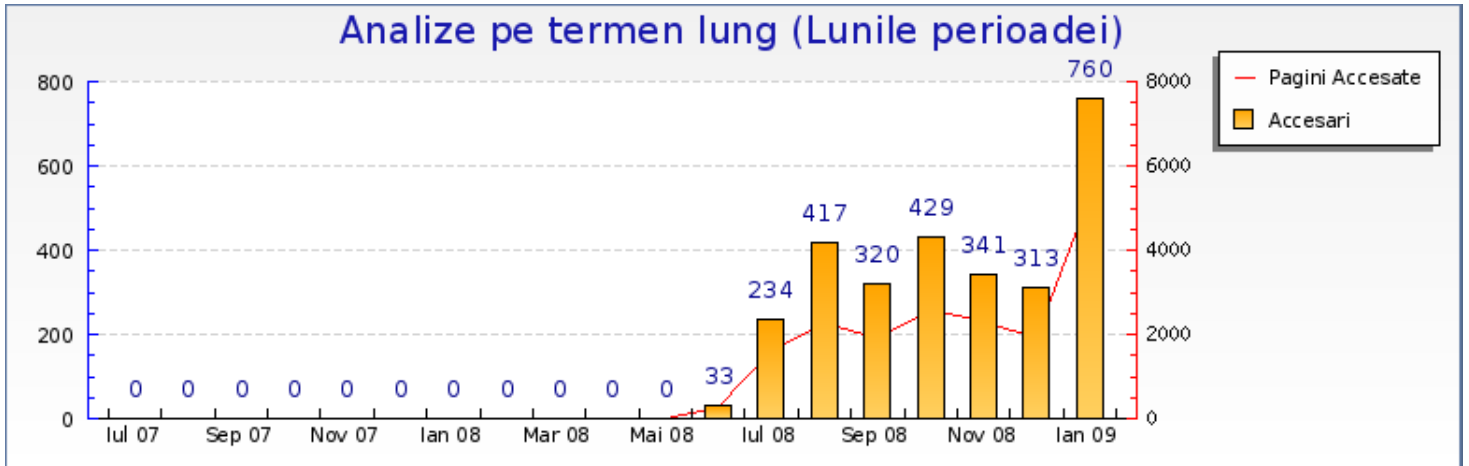

An 2009

Statistici

Pentru perioada selectată	
Accesari	7467
Accesari Unice	5913
Pagini Accesate	32992
Pagini pe vizitator	5.6
Pagini pe vizite semnificante	7.2
Durata medie de vizita	3min 31s
Timpul mediu petrecut pe pagina	47 s
rata de vizitare a primii pagini	45%
Durata medie a vizitelor pe zi	20

Sumarul Perioadei

	An 2002	An 2003	An 2004	An 2005	An 2006	An 2007	An 2008	An 2009
Accesari	Nici o visita	Nici o visita	Nici o visita	Nici o visita	Nici o visita	Nici o visita	+ 258% (2087)	+ 0% (7467)
Pagini Accesate	Nici o visita	Nici o visita	Nici o visita	Nici o visita	Nici o visita	Nici o visita	+ 157% (12859)	+ 0% (32992)

Grafic pentru sumarul statisticilor

Muzeul de Artă - Informațiile Vizitatorilor

An 2009

Grafic pentru a arata sumarul statisticilor pe termen lung

Grafic pentru durata vizitei fiecarui vizitator

Grafic pentru numarul de accesari pe ora pentru server