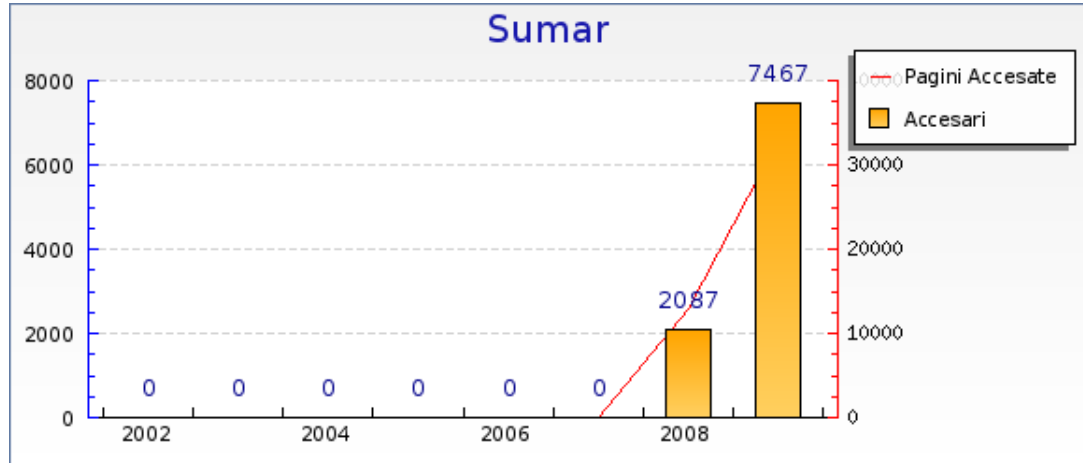

Muzeul de Arta - Sumarul Site-ului

An 2009

Site	Accesari	Pagini Accesate	Pagini pe vizitator	Durata medie de vizita	rata de vizitare a primii pagini
Muzeul de Arta	7467	32992	5.6	3min 31s	45 %
Total	7467	32992	5.6	3min 31s	45 %

An 2009

Statistici

Pentru perioada selectată	
Accesari	7467
Accesari Unice	5913
Pagini Accesate	32992
Pagini pe vizitator	5.6
Pagini pe vizite semnificante	7.2
Durata medie de vizita	3min 31s
Timpul mediu petrecut pe pagina	47 s
rata de vizitare a primii pagini	45%
Durata medie a vizitelor pe zi	20

Sumarul Perioadei

	An 2002	An 2003	An 2004	An 2005	An 2006	An 2007	An 2008	An 2009
Accesari	Nici o visita	Nici o visita	Nici o visita	Nici o visita	Nici o visita	Nici o visita	+ 258% (2087)	+ 0% (7467)
Pagini Accesate	Nici o visita	Nici o visita	Nici o visita	Nici o visita	Nici o visita	Nici o visita	+ 157% (12859)	+ 0% (32992)

Grafic pentru sumarul statisticilor

Muzeul de Artă - Informațiile Vizitatorilor

An 2009

Grafic pentru a arata sumarul statisticilor pe termen lung

Grafic pentru durata vizitei fiecarui vizitator

Grafic pentru numarul de accesari pe ora pentru server