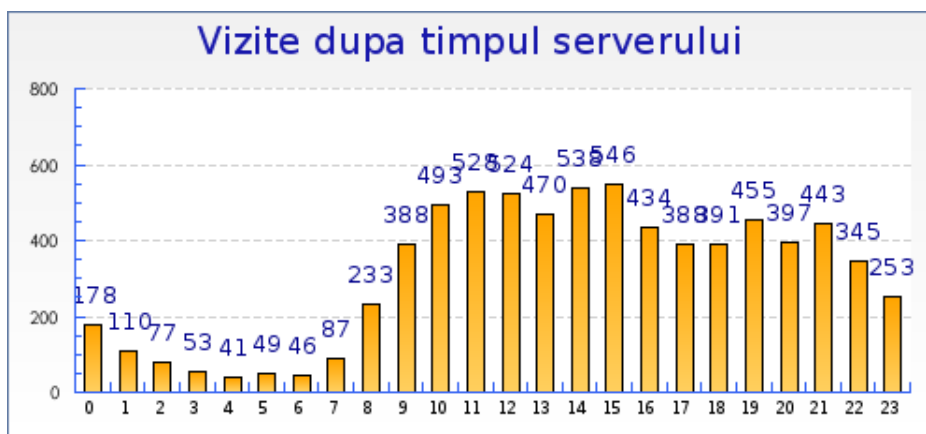

Sumarul Perioadei

	An 2002	An 2003	An 2004	An 2005	An 2006	An 2007	An 2008	An 2009
Accesari	Nici o visita	Nici o visita	Nici o visita	Nici o visita	Nici o visita	Nici o visita	+ 258% (2087)	+ 0% (7467)
Pagini Accesate	Nici o visita	Nici o visita	Nici o visita	Nici o visita	Nici o visita	Nici o visita	+ 157% (12859)	+ 0% (32992)

Grafic pentru sumarul statisticilor

Muzeul de Artă - Informațiile Vizitatorilor

An 2009

Grafic pentru a arata sumarul statisticilor pe termen lung

Grafic pentru durata vizitei fiecarui vizitator

Grafic pentru numarul de accesari pe ora pentru server

Muzeul de Arta - Informatiile Vizitatorilor

An 2009

Grafic pentru numarul de accesari pe ora pentru vizitator

Muzeul de Arta - Vizitatori precedenti

An 2009

Statistici

Pentru perioada selectata	
Vizitatori noi	5014
Vizitatori precedenti	899
Rata de re-visitare	15%
Numarul de vizite pe vizitator	1.3 vizite