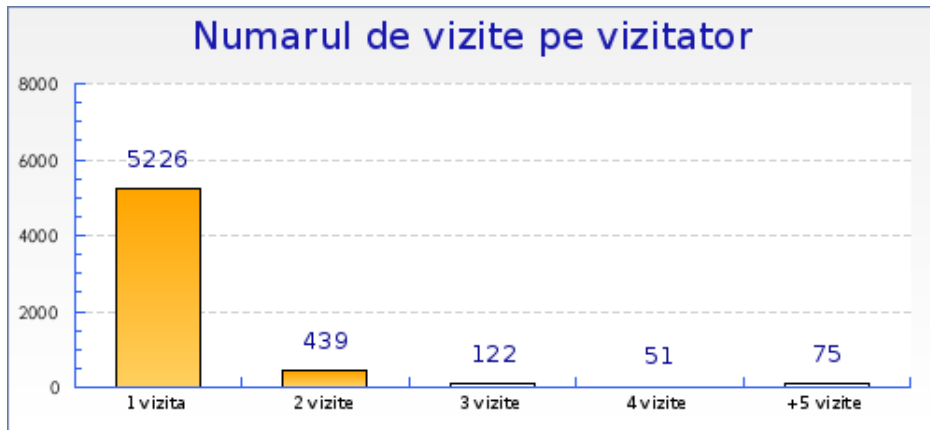

Grafic pentru sumarul statisticilor

Muzeul de Artă - Informațiile Vizitatorilor

An 2009

Grafic pentru a arata sumarul statisticilor pe termen lung

Grafic pentru durata vizitei fiecarui vizitator

Grafic pentru numarul de accesari pe ora pentru server

Muzeul de Arta - Informatiile Vizitatorilor

An 2009

Grafic pentru numarul de accesari pe ora pentru vizitator

Muzeul de Arta - Vizitatori precedenti

An 2009

Statistici

Pentru perioada selectata	
Vizitatori noi	5014
Vizitatori precedenti	899
Rata de re-visitare	15%
Numarul de vizite pe vizitator	1.3 vizite

Vizite Noi vs Precedente

	Vizite Precedente	Vizite Noi
Accesari	1918 (26%)	5549 (74%)
Pagini Accesate	12166 (37%)	20826 (63%)
Pagini pe vizitator	6.3	3.8
Durata medie de vizita	5min 45s	2min 44s
Timpul mediu petrecut pe pagin	54 s	43 s
rata de visitare a primii pagini	38%	47%

Grafic pentru a arata vizitele Noi vs Precedente

Muzeul de Arta - Vizitatori precedenti

An 2009

Grafic pentru a arata numarul de vizite pe vizitator

Muzeul de Arta - Informatie accesari Pagini

An 2009

	An 2009	An 2008	An 2007
Accesari Pagini	32992	12859	0
Accesari unice pe Pagini	6500	2797	0
Cel mai mare numar de pagini accesate pe vizitator	337	117	0