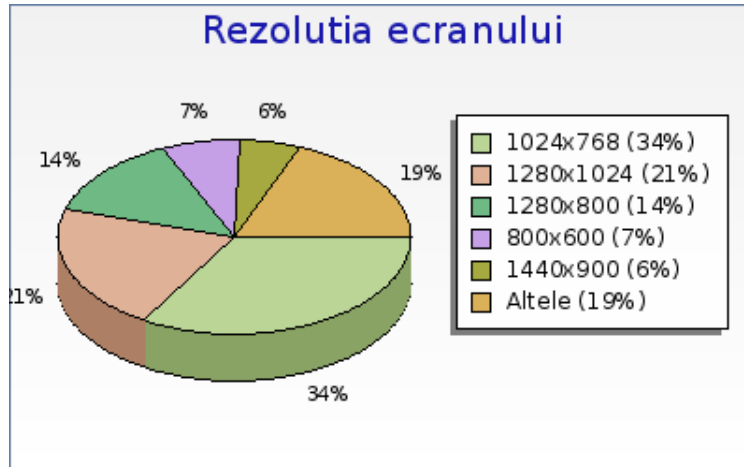

Muzeul de Arta - Setarile Vizitatorilor

An 2009

Normal/Ecran alungit

Normal/Ecran alungit	Numar
Normal	5225 (70.0 %)
Ecran Alungit	2165 (29.0 %)
Dual Screen	32 (0.4 %)