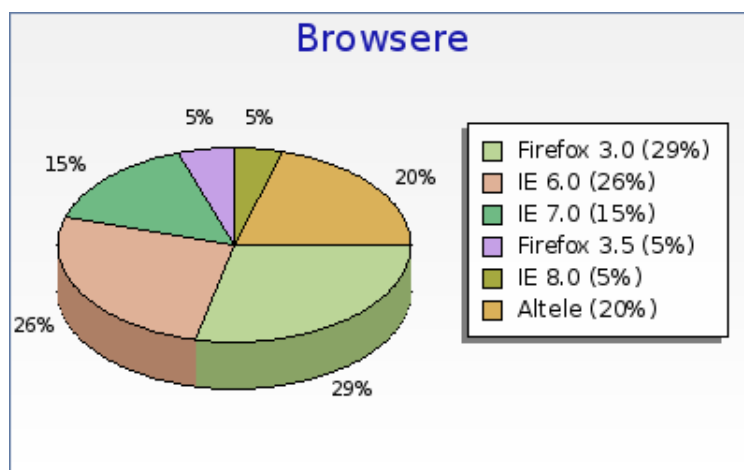

Muzeul de Arta - Setarile Vizitatorilor

An 2009

Browsers	Numar
Safari 530.5	176 (2.4 %)

Browsers Interest

Browsers Interest	Numar	Pagini pe vizita	Pagini pe vizite significante	rata de vizitare a primii pagini	Durata medie de vizita
Firefox 3.0	2156	4.8	7.9	45 %	01:03:56
Internet Explorer 6.0	1950	4.6	8.4	51 %	01:03:50
Internet Explorer 7.0	1108	4.2	6.4	42 %	01:02:57
Firefox 3.5	394	4.2	6.3	40 %	01:03:03
Internet Explorer 8.0	337	4.0	6.0	41 %	01:03:19
Firefox 2.0	279	3.7	5.7	44 %	01:02:49
Opera 9.6	224	2.4	4.3	59 %	01:02:19
Safari 532.0	196	5.3	7.0	28 %	01:03:03
Safari 525.1	180	3.1	4.6	39 %	01:02:26
Safari 530.5	176	7.4	9.2	22 %	01:06:53

Plugin-uri

Plugin-uri	Numar
Cookie	7429 (99.5 %)
Flash	6682 (89.5 %)
Windowsmedia	6548 (87.7 %)
Java	5914 (79.2 %)
Pdf	3561 (47.7 %)
Quicktime	2799 (37.5 %)
Realplayer	1861 (24.9 %)
Director	1133 (15.2 %)